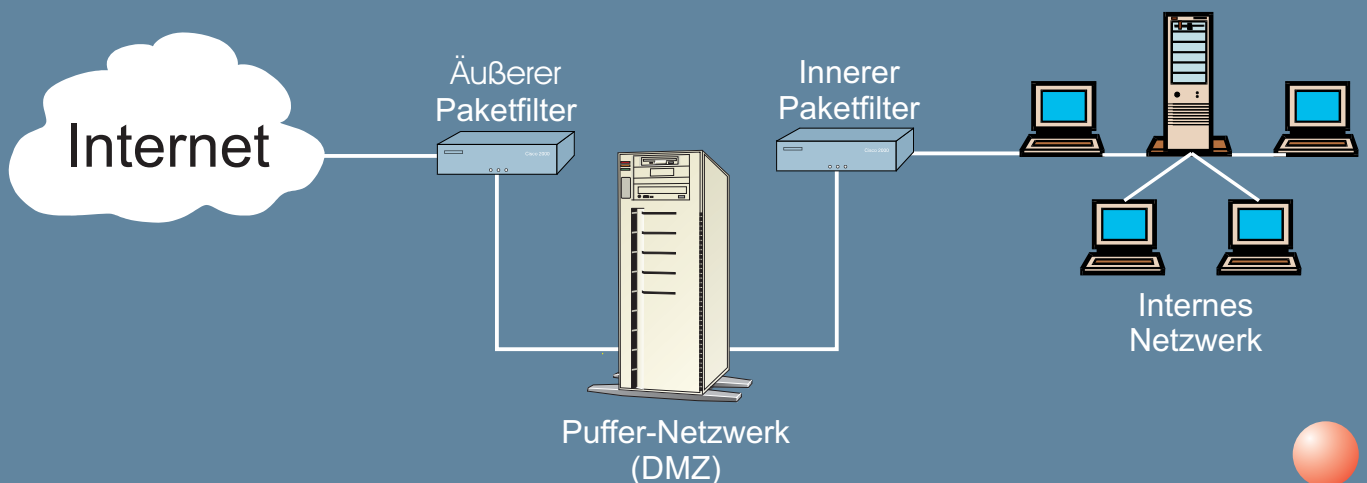

# NET Protection

## Die Firewall nach Maß

NET Protection ist eine Firewall, die, nach einer umfangreichen Analyse Ihres Netzwerkes, auf die Bedürfnisse Ihres Unternehmens zugeschnitten wird.

NET Protection kann ein einfacher Paketfilter sein

NET Protection kann aber auch eine komplexe Lösung mit mehreren Paketfiltern und Puffer-Netzwerk sein.